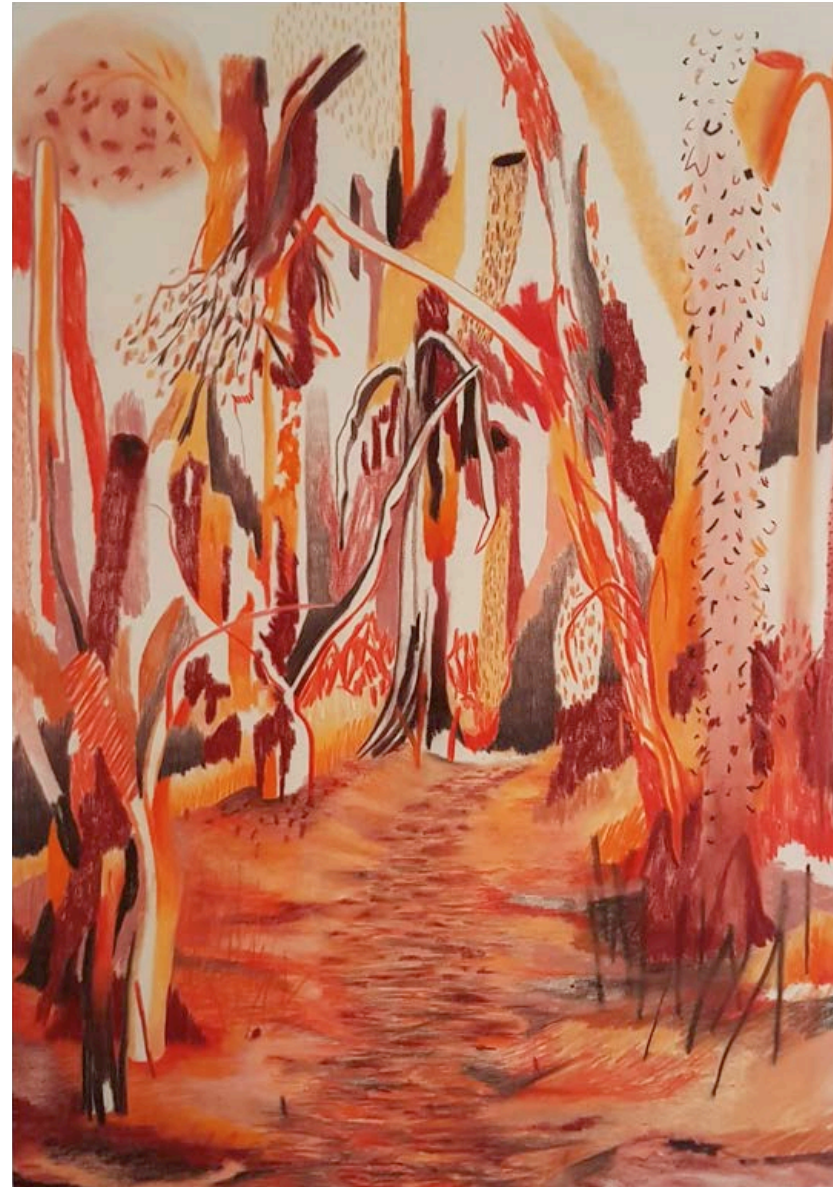

HUNDISBURG SERIE
DEUTSCHLAND

Englische Partie (New Edit) Nr.49
Polychromos und Pastellkreide auf Leinwand
Polychromos and soft pastel on canvas
150 x 105 cm | 2021

Preis auf Anfrage
Inklusive Bilderrahmen
With picture frame