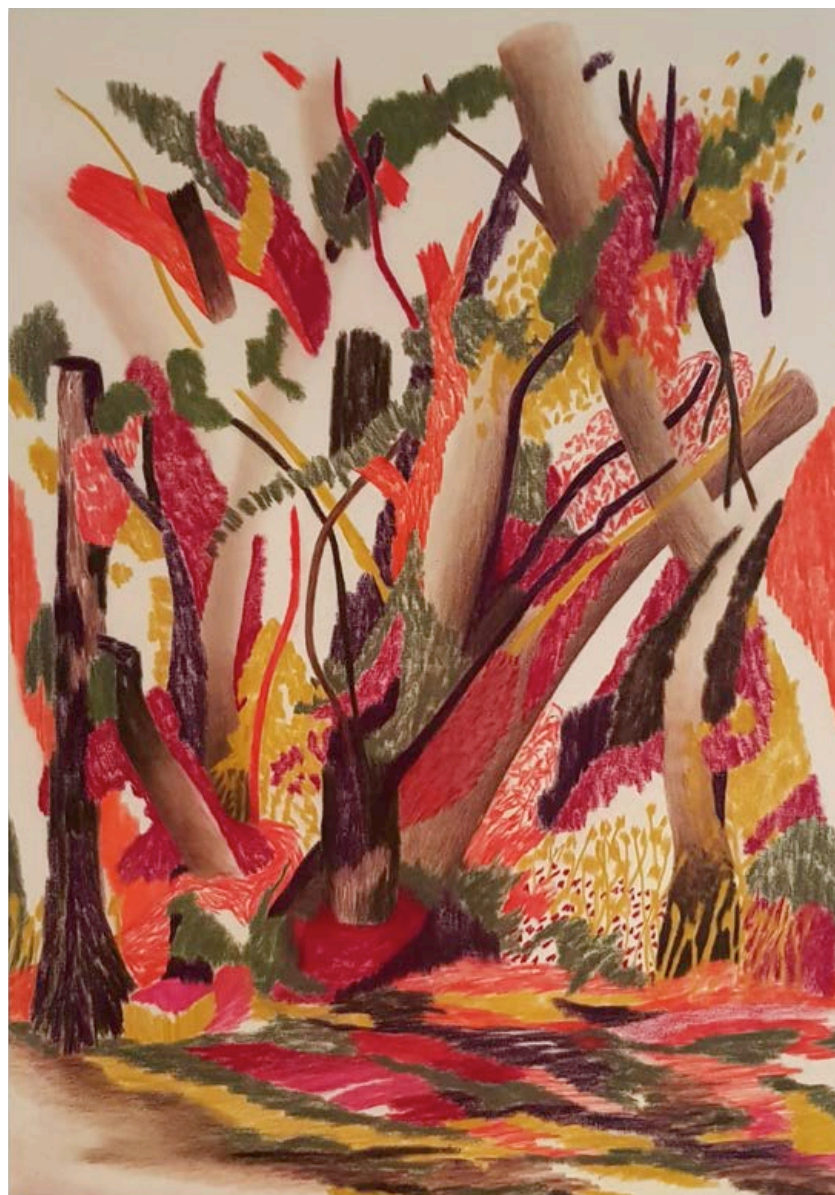

HUNDISBURG SERIE
DEUTSCHLAND

Englische Partie (New Edit) Nr.51
Polychromos und Pastellkreide auf Leinwand
Polychromos and soft pastel on canvas
150 x 105 cm | 2020

Preis auf Anfrage
Inklusive Bilderrahmen
With picture frame