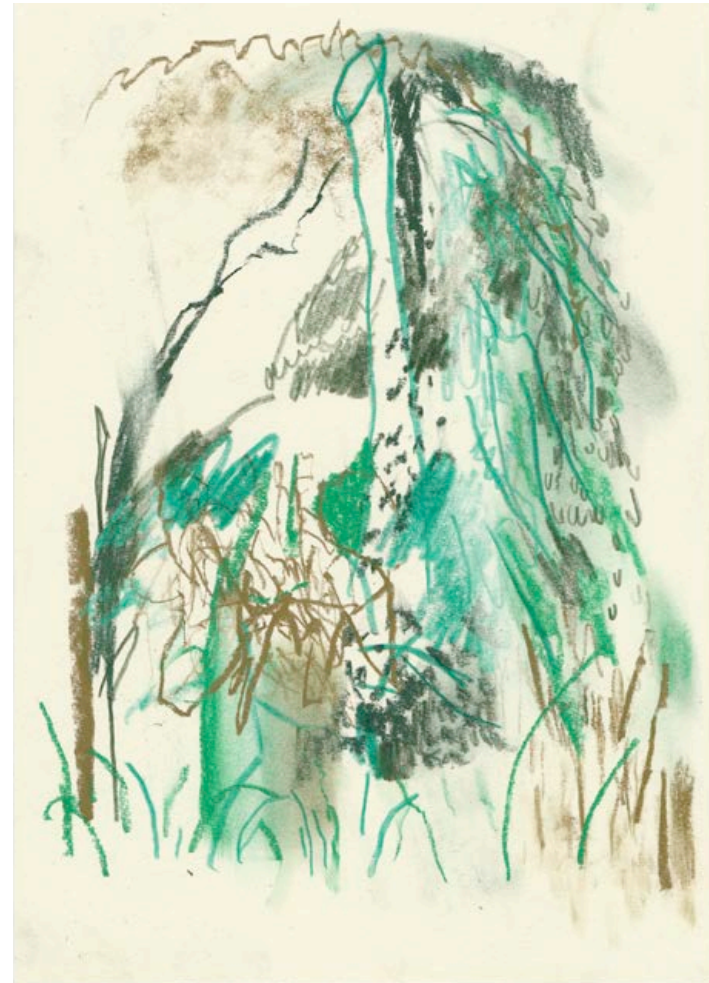

HUNDISBURG SERIE
DEUTSCHLAND

Althaldensleben Nr.9 und Nr.10
Polychromos und Pastellkreide auf Papier
Polychromos and soft pastel on paper
je 30 x 21 cm | 2020

Preis auf Anfrage
Inklusive Bilderrahmen
With picture frame