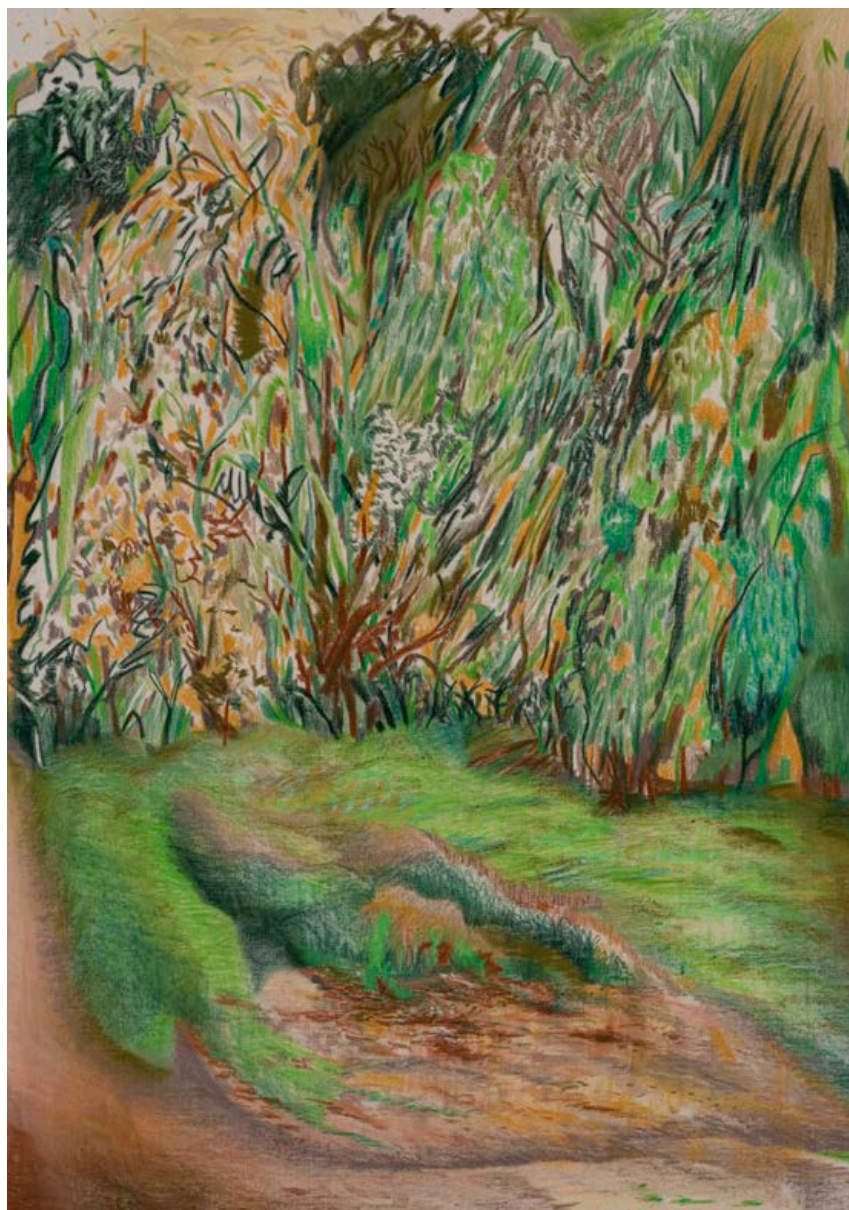

HUNDISBURG SERIE
DEUTSCHLAND

Landschaftspark Althaldensleben (New Edit) Nr.11
Polychromos und Pastellkreide auf Leinwand
Polychromos and soft pastel on canvas
150 x 105 cm | 2020

Preis auf Anfrage
Inklusive Bilderrahmen
With picture frame